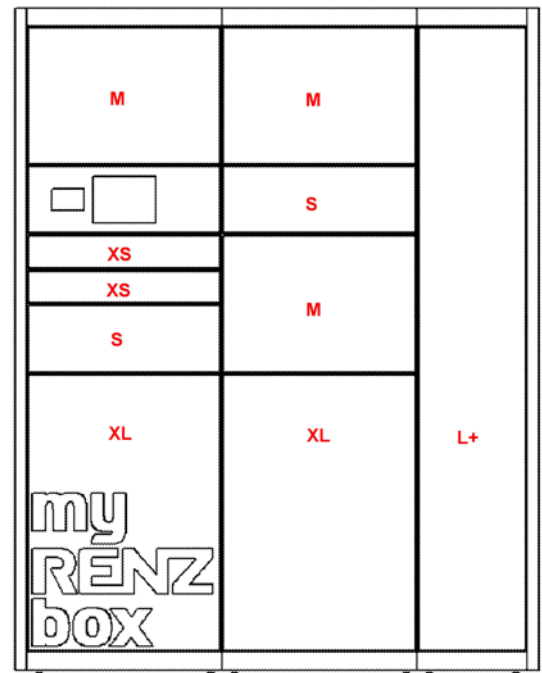

Maße der einzelnen Fächer in mm (B) x (H) x (T):

XS: 430 x 80 x 380

S: 430 x 180 x 380

M: 430 x 470 x 380

XL: 430 x 740 x 380

L+: 230 x 1700 x 380

Standort:

Gutleutstraße 341/Ecke
Wurzelstraße, direkt neben
unserem Haupteingang